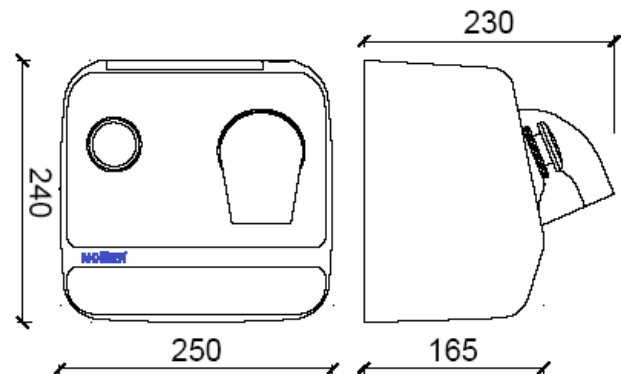

Сушка для волос "ZONDA"

- Мощная сушилка с активацией с помощью кнопки
- Настенный монтаж
- Корпус сделан из нержавеющей стали AISI 304
- Антивандальный корпус
- Отлично подходит для мест с большой проходимостью.

Технические характеристики

- Корпус сделан из нержавеющей стали AISI 304 .
- Технический чертёж
- Поворотное сопло 360°
- Напряжение / частота 230 V / 50 – 60 Hz.
- Двигатель: 6500 об/мин. & 250 W мощность.
- Нагревательный элемент: 2200 W.
- Изоляция: Класс I.
- Поток воздуха: 6500 л/мин .
- Скорость потока воздуха: 133 км/ч.
- Температура воздуха: 49 °C при 10 см.
- Размеры: 240 высота x 250 ширина x 230 глубина мм
- Уровень шума : 70 ДБ.

Краткое описание

ZONDA» NOFER сушка для волос, теплый воздух, активированный кнопкой, выполнен из нержавеющей стали AISI 304, полированный. Мощность 2450 Вт. Размеры: 240 x

Технический чертёж

Размеры в мм